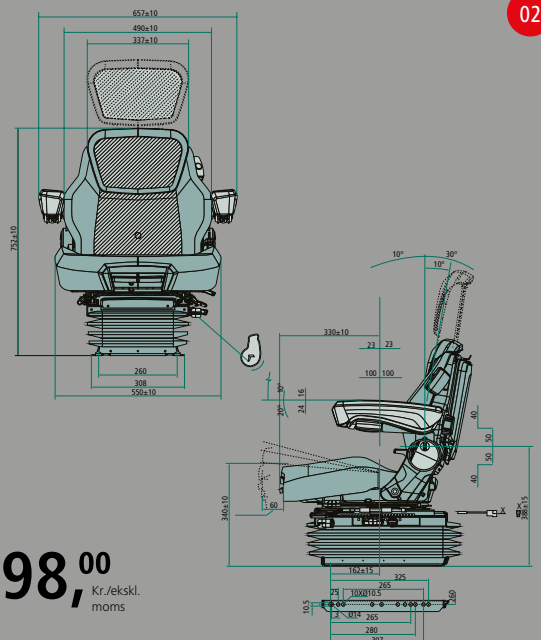

» PROBOSS

PROBOSS AS4550

TEKNISKE DATA:

- 550 mm sædepudeførelse
- luftaffjedring med 12 volt kompressor
- 12V Multi Stage sædevarmer (3-trins)
- stof, 2-farvet med dobbeltsyning
- længde-/horisontalaffjedring
- trinløs højdejustering
- længdejustering
- justering af ryglænets hældning
- mekanisk lændestøtte
- justerbar Comfort Plus armlæn
- med justerbar rygforlænger
- rotation max. 20° højre / venstre
- sædehøjde 270-370 mm
- vægt 39,5 kg
- dokumentboks på ryglænet
- sædepudeførelseindstilling
- 5-trins justerbar dæmper

Best.-nr.: 6948804550

13.298,00 Kr./ekskl. moms