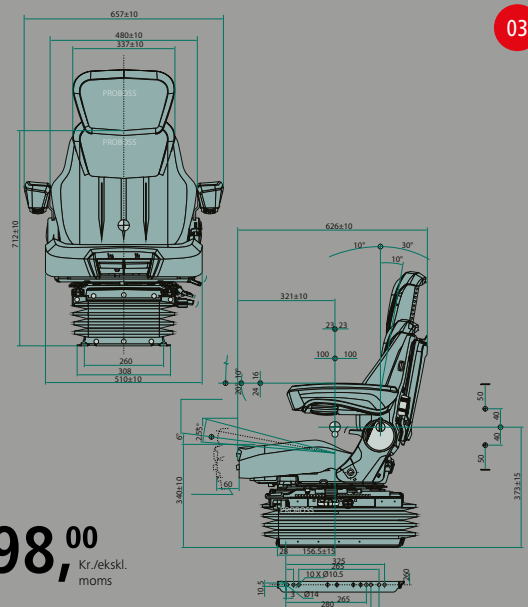

» PROBOSS

PROBOSS AS3510

TEKNISKE DATA:

- luftaffjedring med 12 volt kompressor
- længde-/horisontalaffjedring
- trinløs højdejustering
- længdejustering
- justering af ryglænets hældning
- mekanisk lændestøtte
- justerbar Comfort Plus armlæn
- med justerbar rygforlænger
- rotation max. 20° højre / venstre
- sædepudeførelse bredde 510 mm
- sædehøjde 270-370 mm
- vægt 39,5 kg
- dokumentboks på ryglænet
- sædepudeførelseindstilling
- 5-trins justerbar dæmper

Best.-nr.: 11097442

7.198,00 Kr./ekskl. moms