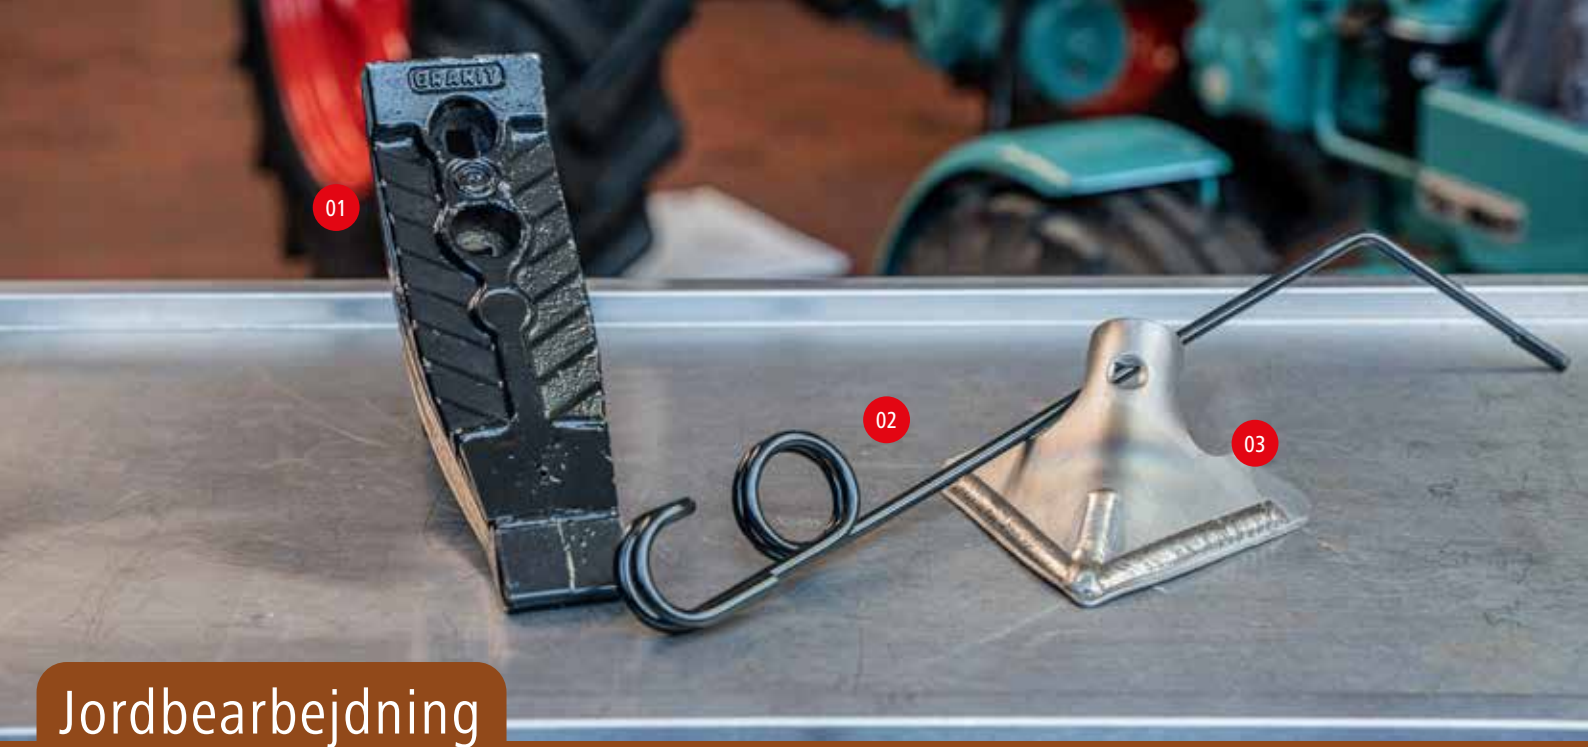

Jordbearbejdning

» **GRANIT** 01
ENDURANCE CARBIDE
Nedmulder-/stubharvespids

- passende til: Horsch
- sammenligningsnr.: 00311069, 00310979
- passende bolte: DIN608 - M12

Best.-nr.: 179316661

556,⁰⁰
Kr./ekskl. moms

» **GRANIT** 02
ENDURANCE CARBIDE
Strigletand

- passende til Einböck
- sammenligningsnr.: 15002, 15-002
- typer: Aerostar / Grass-Manager, Aerostar Rotation

Best.-nr.: 12219713

96,⁰⁰
Kr./ekskl. moms

» **GRANIT** 03
150 mm hakkeskær

- passende til Hatzenbichler
- belagt
- arbejdsbredde (mm) 150
- sammenligningsnr.: 1911010002, 9421

Best.-nr.: 11482454

209,⁰⁰
Kr./ekskl. moms

» **GRANIT**
Tallerken

Passende til Amazone

- sammenligningsnr.: 78201966
- mål: 510 x 5 mm
- typer: Catros, Catros+

Best.-nr.: 18001 78201966

343,⁰⁰
Kr./ekskl. moms

» **GRANIT**
Tallerken

Passende til Horsch Joker

Sammenligningsnr.: 28071305

Best.-nr.: 56031 28071305

335,⁰⁰
Kr./ekskl. moms

» **GRANIT**
Tallerken

Passende til Lemken

Fortandet udførsel

Sammenligningsnr.: 3490467

Best.-nr.: 56017 3490467

394,⁰⁰
Kr./ekskl. moms

» **GRANIT ENDURANCE CARBIDE**
Nedmulder-/stubharvespids

Passende til Köckerling

Typer: Trio, Quadro, Vector

- sammenligningsnr.: 915776
- mål: 344,2 x 40 - 81,5 mm
- passende bolte: M12 DIN 608

Best.-nr.: 179506661

623,⁰⁰
Kr./ekskl. moms

» **GRANIT**
Brakpuderslagle

- passende til Berti, Herder, Mühling
- arbejdsbredde (mm) 137
- hul (mm): 16.5
- belægning: PTA

Sammenligningsnr.: ML/0007

Best.-nr.: 12011964

159,⁰⁰
Kr./ekskl. moms

» **GRANIT**
Hammerslagle

- passende til Berti, Mühling, Agritec, Samasz
- arbejdsbredde (mm) 137
- hul-Ø (mm): 16,5

Sammenligningsnr.: MU000306

Best.-nr.: 18063-RM-30

62,⁰⁰
Kr./ekskl. moms

» **GRANIT**
Plovspids

Passende til Kverneland

Sammenligningsnr.: KK053090, KK063090

Best.-nr.	Udførsel	Kr./ekskl. moms
56034 053090	Højre	33,00
56034 063090	Venstre	33,00

» **GRANIT ENDURANCE CARBIDE**
Plovspids

Passende til Lemken

Sammenligningsnr.: 3364250, 3364251

Best.-nr.	Udførsel	Kr./ekskl. moms
179176610	Højre	512,00
179176669	Venstre	512,00