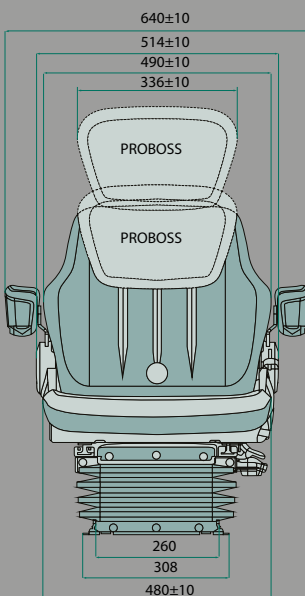

PROBOSS

PROBOSS

» PROBOSS

PROBOSS AS2480

TEKNISKE DATA:

- luftaffjedring med 12-volts kompressor
- længde-/horisontalaffjedring
- trinløs højdejustering
- justering i længderetningen
- justering af ryglænets hældning
- mekanisk skivestøtte
- justerbare komfortarm læn
- justerbar ryglænsforlængelse
- sædepudeførelse 480 mm
- sædehøjde 240-340 mm
- vægt 35,5 kg

Best.-nr.: 2408802480

5.629,00 Kr./ekskl. moms

01

» PROBOSS

PROBOSS AS4550

TEKNISKE DATA:

- 550 mm sædepudeførelse
- luftaffjedring med 12 volt kompressor
- 12V Multi Stage sædevarmer (3-trins)
- stof, 2-farvet med dobbeltsyning
- længde-/horisontalaffjedring
- trinløs højdejustering
- længdejustering
- justering af ryglænets hældning
- mekanisk lændestøtte
- justerbar Comfort Plus armlæn
- med justerbar rygforlænger
- rotation max. 20° højre / venstre
- sædehøjde 270-370 mm
- vægt 39,5 kg
- dokumentboks på ryglænet
- sædepudeførelseindstilling
- 5-trins justerbar dæmper

Best.-nr.: 6948804550

13.298,00 Kr./ekskl. moms

02

» PROBOSS

PROBOSS AS3510

TEKNISKE DATA:

- luftaffjedring med 12 volt kompressor
- længde-/horisontalaffjedring
- trinløs højdejustering
- længdejustering
- justering af ryglænets hældning
- mekanisk lændestøtte
- justerbar Comfort Plus armlæn
- med justerbar rygforlænger
- rotation max. 20° højre / venstre
- sædepudeførelse bredde 510 mm
- sædehøjde 270-370 mm
- vægt 39,5 kg
- dokumentboks på ryglænet
- sædepudeførelseindstilling
- 5-trins justerbar dæmper

Best.-nr.: 11097442

7.198,00 Kr./ekskl. moms

03