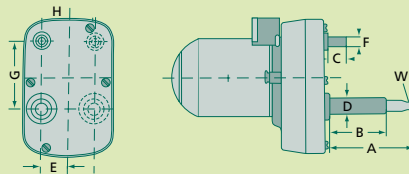

» GRANIT

Viskermotor

1. Volt: 12
   A (mm): 65
   B (mm): 45
   D (mm): M10 x 0,75

Best.-nr.: 65499626

567,00 Kr./ekskl. moms